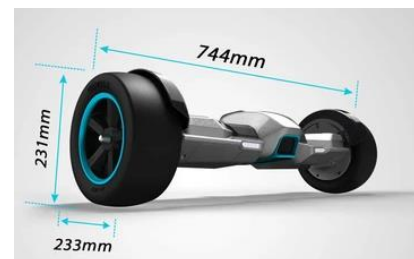

Technische Daten

- 8.5 Zoll Vollgummireifen – Slick-Rennreifen
- Motor: 700 Watt (2 x 350W)
- Integrierter Lithium-Ionen-Akku: 4.0Ah / 36V
- Ladezeit: 2-3 Stunden
- Ladegerät: Input AC 100-240V / Output DC 42.0V 1.5A
- Wasserdicht: IP54
- Geschwindigkeit: bis max. 16 km/h
- Reichweite: bis zu 15 km*
- Maximale Steigung: 15 Grad
- Robuster Aluminiumrahmen
- Maximale Belastung: 120 kg
- Spezieller komfortabler Tragegriff
- LED-Leuchten: Farben per APP einstellbar
- Fahrmodus: Einstellbare Geschwindigkeiten per App
- Musikklautsprecher: Pro Music Speaker
- Diebstahlsicherung per APP
- Nettogewicht: 14.9 kg
- Produktabmessungen: 74.4 cm x 23.3 cm x 23.1 cm
- EAN: 9005665026717
- Art. Nr.: BC-BD8505RB