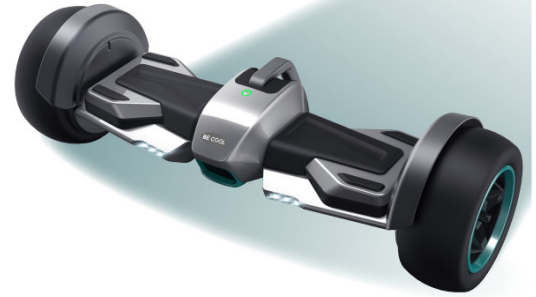

Highlights

8.5" Slick
Vollgummi-
Rennreifen

700 Watt
Motorleistung

Bis zu 16 km/h*
max.
Geschwindigkeit

Belastbar bis 120
kg

Bluetooth
Lautsprecher

Hochwertiges Hoverboard für Erwachsene und Kinder

- **POWER TRIFFT DESIGN:** Das elektrische Self-Balancing-Board mit breiten 8,5 Zoll Reifen, einzigartiger Form und starker Leistung schafft ein beeindruckendes Erlebnis für erfahrene und neue Fahrer.
- **ERSTE KLASSE:** Zwei starke 350W-Motoren (700 Watt) für eine Geschwindigkeit bis max. 16 km/h. Dank der kurzen Ladezeit von 2 – 3 Stunden und einer großen Reichweite von bis zu 15 km bleibt extra viel Zeit zum Spaß haben.
- **STABIL UND LANGLEBIG:** Besonders robuster Rahmen aus 85 % Aluminium, ABS-Teilen sowie rutschfesten Pedalen und optimal abgerundet durch die starken Felgen aus Metall – für vielerlei Gelände geeignet.
- **APP-STEUERUNG:** Mit der App kannst du mühelos via Bluetooth die Farbe der LED-Beleuchtung einstellen oder zwischen Erwachsenen- und Kindermodus wechseln. Zusätzlich bietet der eingebaute Lautsprecher ein einzigartiges Audioerlebnis für unterwegs.
- **LIEFERUMFANG:** 1 x BE COOL Racing Board in Silber inkl. Ladegerät für Akku und Bedienungsanleitung | 74,4 cm x 23,3 cm x 23,1 cm | Gewicht 14,9 kg | Belastbarkeit von 120 kg | 2 Jahre Garantie

BE COOL Racing Board – eines der schnellsten Balance Boards

Das ist der Inbegriff von Stil, Schlankheit und Geschwindigkeit und hat uns durch die FORMEL 1 Rennsportwagen inspiriert. Das Racing Board mit Rennrädern, stromlinienförmigen Frontdesign, Rennsound, einzigartiger Form, starker Leistung, schneller Geschwindigkeit und einer robusten Struktur ist das Traum-Hoverboard, das Sie schon immer haben wollten. Das Racing Board ist die perfekte Geschenkauswahl für Kinder und Erwachsene. Schaffen Sie mehr Erinnerungen, die Ihnen und Ihrer Familie gehören! Genießen Sie das Leben im Freien mit Ihrer Familie und Freunden.