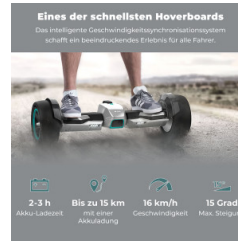

Eines der schnellsten Hoverboard