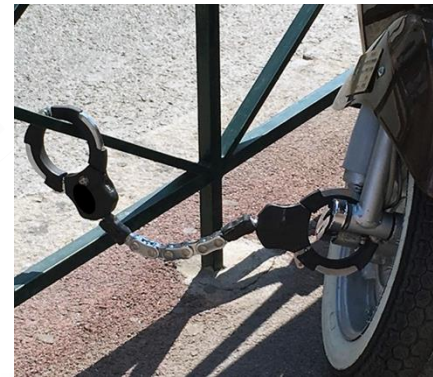

### Ausstattungshighlights

- Länge: 595 mm
- 6 Zwischenglieder
- Durchmesser der Handschellen: 74mm
- inklusive 6 Schlüssel
- Schlosshalterung
- Höchstes Sicherheitslevel
- Gewicht: 1.500 g
- passend für nahezu jedes Scooter Modell oder Fahrrad

Die schwenkbaren Verbindungsglieder verhindern einen festen Ankerpunkt. So ist es auch durch große Hebelkräfte nicht aufzubrechen. Die Zwischenglieder bieten zusätzliche Flexibilität und dadurch kann es leicht an Stangen oder Radständern angebracht werden.

Das langlebige Material besteht aus laminiertem, gehärtetem Stahl und einer Gummiummantelung zum Schutz Ihres Fahrzeuges. Das handliche Design ermöglicht Ihnen, das Schloss klein und kompakt zu verstauen. Zusammengeklappt passt es in jede Tasche, Rucksack oder auch in Fahrradsatteltaschen.

Dieses Anti-Diebstahl-Schloss sichert perfekt jeden E-Scooter, Ihr Fahrrad aber auch einen Kinderwagen.