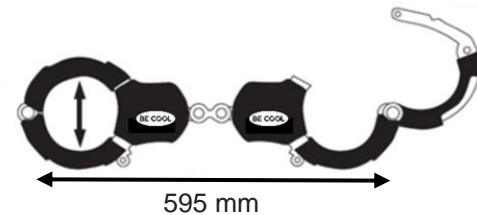

### Ausstattungshighlights

- Länge: 595 mm
- 6 Zwischenglieder
- Durchmesser der Handschellen: 74mm
- inklusive 6 Schlüssel
- Schlosshalterung
- Höchstes Sicherheitslevel
- Gewicht: 1.500 g
- passend für nahezu jedes Scooter Modell oder Fahrrad

Die schwenkbaren Verbindungsglieder verhindern einen festen Ankerpunkt. So ist es auch durch große Hebelkräfte nicht aufzubrechen. Die Zwischenglieder bieten zusätzliche Flexibilität und dadurch kann es leicht an Stangen oder Radständern angebracht werden.

### Technische Daten:

- laminiertes, gehärtetes Stahl
- 6 Zwischenglieder
- 6 Schlüssel
- Netto-Gewicht: 1.500 g
- Brutto-Gewicht: 1.650 g
- Verpackung – (H x B x T): 250 x 200 x 45 mm
- Farbe: schwarz
- Interne Art. Nr.: BC40SCH02BK
- EAN: 9005665026762