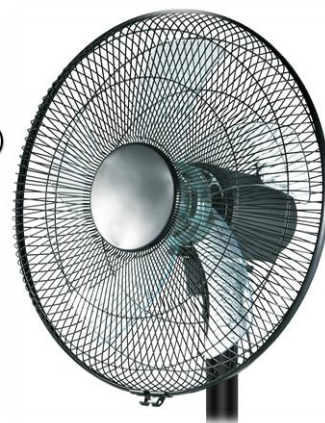

Ausstattung Highlights

3 Geschwindigkeitsstufen

niedrig, mittel, hoch

Schwenkfunktion

Die Schwenkfunktion verteilt die Luft optimal in alle Bereiche des Raumes.

2 in 1 Ventilator

Als Stand- oder Tischventilator einsetzbar

Switch

+

=

Geschwindigkeitsstufen  
3

Schwenkfunktion

Technische Daten:

- ❖ Netzspannung: 220-240 Volt, 50 Hz
- ❖ Max. Leistung: 50 Watt
- ❖ Durchmesser: 40 cm
- ❖ Anzahl Rotorblätter: 5
- ❖ 3 Geschwindigkeitsstufen
- ❖ Luftzirkulation: 3104 m³/h
- ❖ Geräuschpegel: 60 dB(A)
- ❖ Tisch- oder Standventilator einsetzbar (92 cm / 125 cm)
- ❖ Schwenkfunktion
- ❖ verstellbare Neigung
- ❖ mit 1,6 m Netzkabel

Lieferumfang:

- ❖ Bedienungsanleitung

Farbe: Schwarz

EAN: 9005151000801

Abmessungen Produkt (BxHxT): 40 x 125 x 40 cm

Abmessungen Verpackung (BxHxT): 52 x 45 x 15 cm

Gewicht Netto/Brutto: 5,4 kg/ 6,5 kg

Österreichische  
Marke