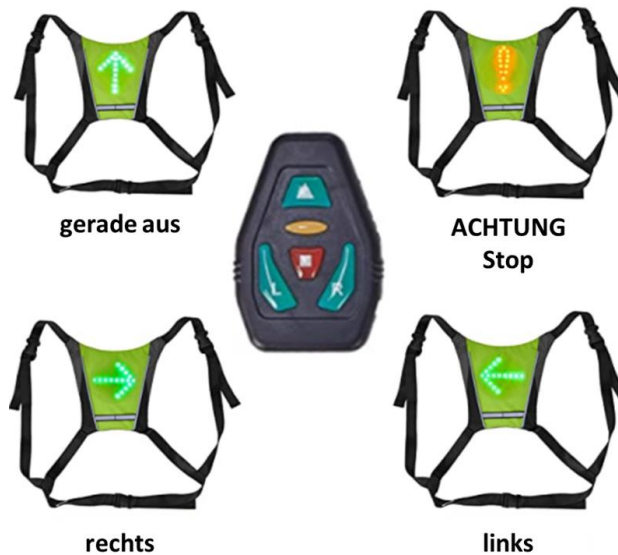

Ausstattunghighlights

- LED-Signalelement
- Wiederaufladbarer Akku
- Verstellbare Gurte
- Wasserabweisendes & reißfestes Material

Lieferumfang

- Softpocket mit LED
- Fernbedienung
- Bedienungsanleitung

Garantie

- 2 Jahre

Technische Daten:

- 650 mAh Lithium-Akku
- Eingebauter & wiederaufladbarer Akku
- Aufladung über Micro-USB-Kabel
- Steuerung des LED-Elements über Fernbedienung
- Montage der Fernbedienung am Lenker oder am Armband
- Richtungsweisende Pfeile über Warnelement mit 36 LEDs – 115 x 115 mm
- Reflektoren für noch mehr Sicherheit
- Abmessungen – (H x B x T): 250 x 250 x 160 mm
- Farbe: gelb
- Interne Art. Nr.: BC250PK02
- EAN: 9 005151 000665