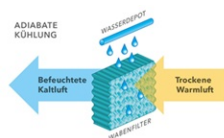

Highlights

3 w 1

Chłodzenie,
nawilżanie,
wentylacja

Wygodne napełnianie

Dzięki 5-
litrowemu
zbiornikowi od
góry

3 poziomy prędkości

niska, średnia,
wysoka

Oscylacja

Oscylacja
optymalnie
rozprowadza
schłodzone
powietrze do
wszystkich
obszarów
pomieszczenia.

Funkcja timera

1-12 godzin

Prosta obsługa

za pomocą
dotykowego
panelu
sterowania lub
pilota zdalnego
sterowania

Odświeżająca chłodnica powietrza 3 w 1, wentylator z funkcją nawilżania.

Wydajna chłodnica powietrza zapewnia
przyjemne chłodzenie w domu.

Dzięki innowacyjnej, naturalnej technologii
chłodzenia, urządzenie jest
energooszczędne i uwalnia schłodzone
powietrze do pomieszczenia. Idealny do
pomieszczeń mieszkalnych, w których drogi
klimatyzator nie jest konieczny. Trzy
ustawienia prędkości zapewniają pełną
swobodę w zakresie intensywności
chłodzenia.

Działanie przyjazne dla klimatu

Ten rodzaj chłodzenia jest całkowicie
naturalną i ekonomiczną metodą chłodzenia. Chłodnice powietrza obniżają temperaturę w
pomieszczeniu za pomocą naturalnej zasady parowania wody.

Oczyszczanie i nawilżanie powietrza

Oprócz chłodzenia powietrza, chłodnica powietrza różni się od konwencjonalnych wentylatorów
tym, że powietrze jest nawilżane i oczyszczane. Po sezonie letnim urządzenie może być również
wygodnie używane jako nawilżacz powietrza.

Chłodnica powietrza
Zasada działania