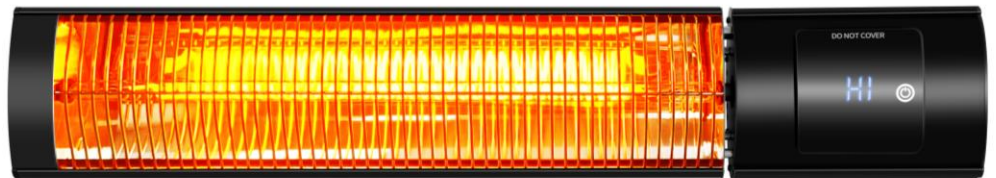

2000

Watt
Heizleistung

24°

Thermostat

LED

Anzeige

Überhitzungs-
schutz

IP65
Schutzklasse

WiFi
Funktion

Lieferumfang

- ❖ Heizstrahler
- ❖ Fernbedienung
- ❖ Bedienungsanleitung
- ❖ Wandmontagematerial

Garantie

- ❖ 2 Jahre

**Österreichische
Marke**

Technische Daten

- Nennspannung: 230 V~50Hz
- 2000 W-Infrarot-Heizung
- Starker Infrarot Heizer
- Für Innen und Außenbereiche
- Kindersicherung und Bewegungsmelder
- Wochenprogramm per App einstellbar
- Ideal für den Einsatz in Wintergärten, Büros, Hauswirtschaftsräumen, Schlafzimmern und Fluren;
- Überhitzungsschutz
- LED-Display mit Temperatursensor - zeigt die Raumtemperatur an
- Einstellbarer Thermostat
- IP 65
- Timer
- WIFI-Steuerung
- Wandmontage

Farbe: schwarz

Nettoabmessung (B x H x T): 782 x 130 x 58 mm

Bruttoabmessung (B x H x T): 885 x 220 x 130 mm

Gewicht Netto/Brutto: 4,6 kg

EAN: 9005151002041

Dieses Produkt ist nur für gut isolierte Räume oder für den gelegentlichen Gebrauch geeignet.