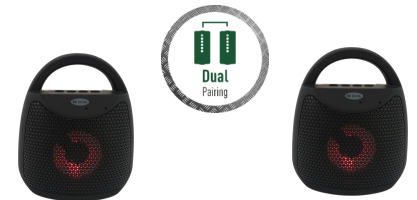

Ausstattunghighlights

- 5 Watt RMS
- 1.200 mAh Akku
- FM Radio
- USB-Abspielfunktion
- Micro SD-Card Slot
- Freisprechfunktion
- Tragegriff
- Dual Pairing
- 4 Stunden Spieldauer

Party Sound – klein, handlich, kompakt

Mit dem Sound-Bag Light genießen Sie Ihre Musik an jedem Ort. Die Light Show unterhält und bietet tolle Effekte im Dunkeln.

Bis zu 4 Stunden durchgängiger Musikgenuss dank des leistungsstarken 1.200 mAh Akku. Eine Spielzeit, die für jeden Ausflug ausreichend ist.

Das kompakte Design sorgt für einwandfreie Mobilität. Trotz der schmalen Abmessungen überrascht der Speaker mit kraftvollem Sound!

FM Radio

Der integrierte FM-Tuner hat eine Sendersuchfunktion und lässt sich intuitiv bedienen.

Dual Pairing

verbinden von 2 Sound-Bag Light um ein hervorragendes Klangerlebnis zu erreichen. Auf diese Weise werden die Audiokanäle synchronisiert und es entsteht ein raumfüllender Stereo-Klang für vollen Genuss.