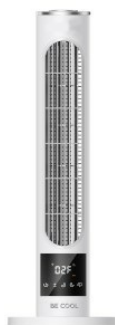

Highlights

- Bateria 10000 mAh**
 Ciesz się orzeźwiającym i chłodnym powietrzem w dowolnym miejscu i czasie dzięki wbudowanej baterii litowej do 8 godzin.
- Regulowany rozmiar**
 Elastyczny w użyciu, czy to jako wentylator stojący, czy stołowy, urządzenie jest łatwe w transporcie i może być używane natychmiast w dowolnym miejscu.
- Funkcja anionów**
 Ciesz się czystym powietrzem w otoczeniu przez cały czas dzięki funkcji automatycznego oczyszczania jonami ujemnymi, która osiąga stężenie anionów do 80 mln/cm³ za pomocą jonów ujemnych.

Innowacyjny wentylator wieżowy z funkcją anionową i wbudowanym akumulatorem.

Wbudowany akumulator o pojemności 10 000 mAh zapewnia ogromną elastyczność, dzięki czemu można cieszyć się orzeźwiającym i chłodnym powietrzem nawet przez 8 godzin podczas każdej wyprawy na kemping lub w gorący letni dzień nad jeziorem.

Duży wyświetlacz

Jony ujemne

Zakres dostawy

- Wentylator wieżowy
- Zasilacz sieciowy
- Pilot zdalnego sterowania
- Instrukcja obsługi

Okres gwarancji

- 2 lata

Widok z przodu

Widok z przodu jako wentylator
stołowy

Widok z ukosa

Specyfikacje:

- Moc: 12W
- Wejście: 12V DC / 1A
- Typ akumulatora / pojemność: Li-Ion / 10000mAh
- Czas pracy z akumulatorem: do 8 godzin
- Czas ładowania: 10 godzin
- Stężenie anionów: do 80 mln/cm³ (dzięki jonom ujemnym)
- Cztery ustawienia prędkości
- Tryb nocny
- Dotykowy panel sterowania
- Wyświetlacz LED
- Timer (8 godzin)
- Dwa regulowane rozmiary: 930 mm / 630 mm
- Funkcja obrotu
- Kolor: biały