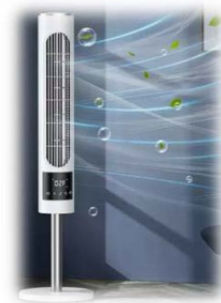

Jony ujemne