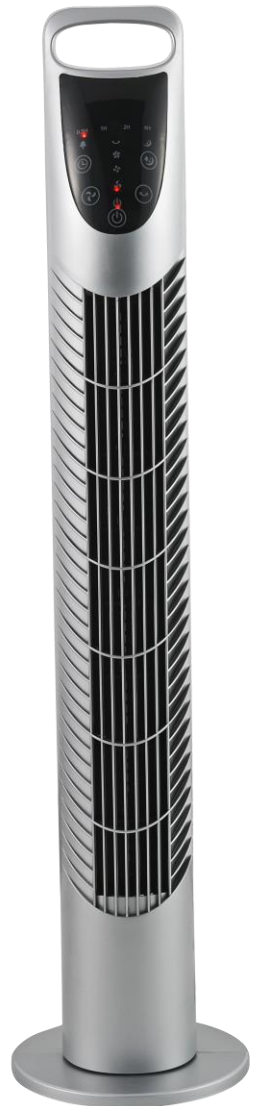

## Timer

7,5 Std Modus und An- und Abschalten nach gewünschter Zeit.

### Sicher und einfach

Der Turmventilator ist oben am Bedienfeld einfach manuell zu bedienen. Das große 1,4 m lange Netzkabel erleichtert die Positionierung des Lüfters. Der Lüfter hat einen hochwertigen zertifizierten 40W Motor.

### Garantiezeit

2 Jahre

Österreichische  
Marke

**flacher Stand Fuß**

**Touch Bedienung**

Auf dem großen LED Display werden neben der Raumtemperatur auch die wichtigsten Funktionen angezeigt. Alle Funktionen können ganz einfach und intuitiv am Touch Panel gesteuert werden. Der sehr flache Stand Fuß bietet einen sicheren und stabilen Stand.

### Technische Daten

- Eingangsspannung: 220V~240V
- Frequenz: 50 Hz
- Leistung: 40 Watt
- Standby: < 1W
- Höhe: 78cm
- Geschwindigkeitsstufen: 3
- Max. Luftgeschwindigkeit: 1,88 m/sec
- Geräuschpegel: 55 dB(A)
- 3 Wind Modi: normal, natürlich, Schlaf
- Luftzirkulation: 1330m³/h
- Schwenkfunktion
- 7,5 Stunden Timer-Funktion (30min Schritte)
- Schlafmodus
- Stabiles Gehäuse
- große LED Anzeige
- LED Indikator Licht
- Farbe: titan
- Abmessungen BxHxT: 180x780x180mm
- Gewicht: 1,9 kg
- EAN: 9005665024546