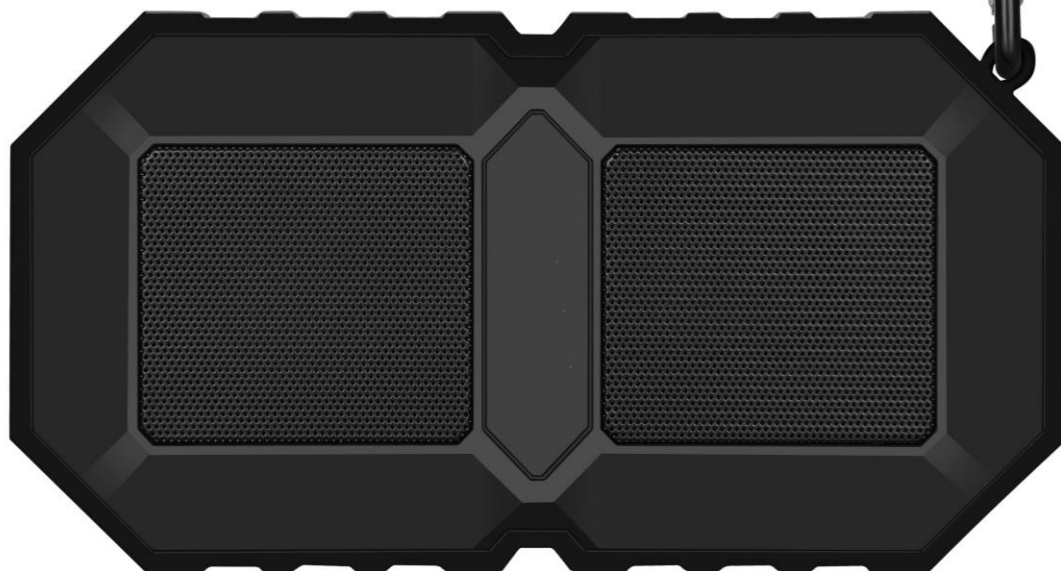

Technische Daten

IPX6

FM Radio

Der integrierte FM-Tuner hat eine Sendersuchfunktion und lässt sich intuitiv bedienen.

Das mitgelieferte Micro-USB Kabel kann als Antenne verwendet werden, um den Empfang zu verstärken.

Lieferumfang & Garantie

BT-Speaker
Micro-USB Ladekabel
Karabiner
Bedienungsanleitung (GER)

Garantie: 2 Jahre

- Ausgangsleistung 1 x 5 Watt (5 Watt Gesamt-RMS)
- Batterie-/ Akkutyp: 0,8 Ah, 3,7 Volt
- Bluetooth 5.0
- bis zu 6 Stunden Spieldauer
- wasserdicht nach IPX6
- 1,7 Zoll Fullrange Treiber
- Frequenzbereich : 80 Hz – 20.000 KHz
- 3 -Tasten Bedienung
- Mikrofon
- Ladezeit: 2 Stunden
- Freisprechfunktion
- Abmessungen – (Höhe x Breite x Tiefe): 33 mm x 160 mm x 86 mm
- Gewicht: 0,24 kg
- interne Art.Nr: BC5BTS2002STRM
- Farbe: schwarz
- EAN: 9005665024904

Österreichische
Marke

SCHUSS
HOME ELECTRONIC

Scheringgasse 3
1140 Wien
Telefon +43 1 970 21-177
www.schuss-home.at