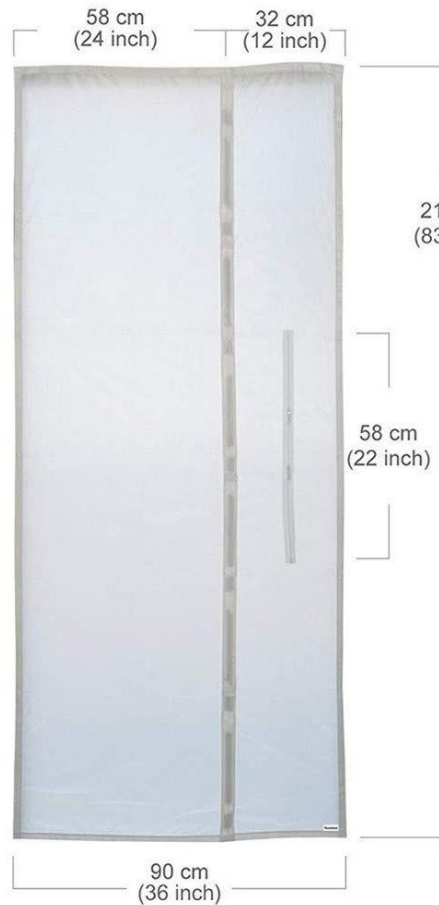

Anwendung

Der Hot Air Stop ist für alle Türen bis zu einer Größe von 87x208 cm geeignet.

Lieferumfang

1x Hot Air Stop
1x Klettband

Garantiezeit

2 Jahre

Österreichische
Marke

Abmessungen

8m White Velcro Tape
Good Sealing

Technische Daten

- Geeignet für Türen mit einem maximalen Umfang von 87x208 cm.
- Die Türabdichtung für Klimaanlage ist ein praktischer Helfer und kann mit wenigen Handgriffen an der Balkontür befestigt werden. Einfach das mitgelieferte Klebeband in den Türrahmen kleben, die Türabdichtung am Türrahmen befestigen und fertig.
- Durch die Versiegelung der Tür erhöht sich die Kühlleistung der lokalen Klimaanlage. Das verringert den allgemeinen Energieverbrauch, da der Raum schneller gekühlt werden kann.
- Das Reißverschluss System erlaubt Ihnen auch bei eingeschalteter Klimaanlage die Tür weiterhin bequem zu nutzen. Bietet jedoch gleichzeitig (wie ein Fliegengitter) einen perfekten Schutz vor Insekten und verhindert zudem das Eindringen von Feuchtigkeit.
- Durch die zwei Reißverschlussöffnungen ist die Türabdichtung geeignet für alle tragbaren Klimaanlagen unabhängig vom Hersteller.
- Einfach Montage ohne Bohren ohne zusätzliche Werkzeuge.
- Das Material ist langlebig, UV beständig, wasserabweisend und waschbar bei 40°C.
- EAN: 9005665024331